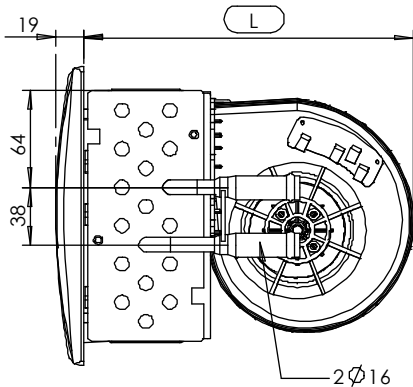

chauffage

Document transmis par la Sté Siroco
(perso.wanadoo.fr/f.dichamp)

ARIZONA 600S ARIZONA 400S ARIZONA 300S

Chauffage 3 vitesses.
Façade résistante aux chocs, aux rayures et à la chaleur.
Façade amovible.
Diamètre de raccordement Ø16.

3 speeds heater.
Shock, scratch and heat resistant front plate.
Removable front plate.
Hose Diameter Ø16.

- + Grande Vitesse High Speed
- + Moyenne Vitesse Medium Speed
- + Petite Vitesse Low Speed
- 12 V (noir) (black)
- 24 V (bleu) (blue)

Connecteur type AMP (boîtier Code 180901-0, contacts mâles Code 45098-2).

Détail connecteur porte-languettes
Detail of tab housing connector

Tension	Couleur	ARIZONA 600S		ARIZONA 400S		ARIZONA 300S	
		Cote L	Réf.	Cote L	Réf.	Cote L	Réf.
12V	Blanc	227mm	0120 0051	218mm	0120 0151	218mm	0120 0251
	Gris		0120 0052		0120 0152		0120 0252
	Anthracite		0120 0053		0120 0153		0120 0253
	Noir		0120 0054		0120 0154		0120 0254
24V	Blanc	227mm	0120 0055	218mm	0120 0155	218mm	0120 0255
	Gris		0120 0056		0120 0156		0120 0256
	Anthracite		0120 0057		0120 0157		0120 0257
	Noir		0120 0058		0120 0158		0120 0258