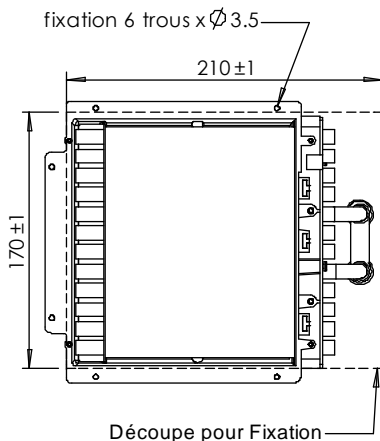

chauffage

Document transmis par la Sté Siroco
(perso.wanadoo.fr/f.dichamp)

ARIZONA 600S ARIZONA 400S ARIZONA 300S

Chauffage 3 vitesses.
Façade résistante aux chocs, aux rayures et à la chaleur.
Façade amovible.
Diamètre de raccordement Ø16.

3 speeds heater.
Shock, scratch and heat resistant front plate.
Removable front plate.
Hose Diameter Ø16.

- + Grande Vitesse High Speed
- + Moyenne Vitesse Medium Speed
- + Petite Vitesse Low Speed
- 12 V (noir) (black)
- 24 V (bleu) (blue)

Connecteur type AMP (boîtier Code 180901-0, contacts mâles Code 45098-2).

Détail connecteur porte-languettes
Detail of tab housing connector

Tension	Couleur	ARIZONA 600S		ARIZONA 400S		ARIZONA 300S	
		Cote L	Réf.	Cote L	Réf.	Cote L	Réf.
12V	Blanc	227mm	0120 0051	218mm	0120 0151	218mm	0120 0251
	Gris		0120 0052		0120 0152		0120 0252
	Anthracite		0120 0053		0120 0153		0120 0253
	Noir		0120 0054		0120 0154		0120 0254
24V	Blanc	227mm	0120 0055	218mm	0120 0155	218mm	0120 0255
	Gris		0120 0056		0120 0156		0120 0256
	Anthracite		0120 0057		0120 0157		0120 0257
	Noir		0120 0058		0120 0158		0120 0258