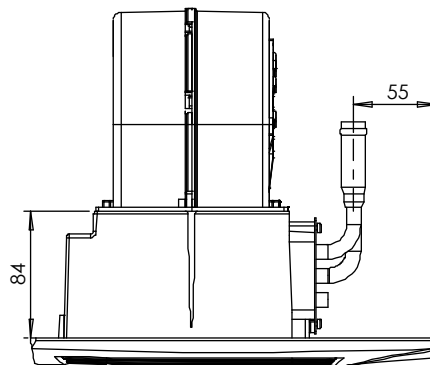

chauffage

Document transmis par la Sté Siroco
(perso.wanadoo.fr/f.dichamp)

ARIZONA 600S ARIZONA 400S ARIZONA 300S

Chauffage 3 vitesses.
Façade résistante aux chocs, aux rayures et à la chaleur.
Façade amovible.
Diamètre de raccordement Ø16.

3 speeds heater.
Shock, scratch and heat resistant front plate.
Removable front plate.
Hose Diameter Ø16.

- + Grande Vitesse High Speed
- + Moyenne Vitesse Medium Speed
- + Petite Vitesse Low Speed
- 12 V (noir) (black)
- 24 V (bleu) (blue)

Connecteur type AMP (boîtier Code 180901-0, contacts mâles Code 45098-2).

Détail connecteur porte-languettes
Detail of tab housing connector

Tension	Couleur	ARIZONA 600S		ARIZONA 400S		ARIZONA 300S	
		Cote L	Réf.	Cote L	Réf.	Cote L	Réf.
12V	Blanc	227mm	0120 0051	218mm	0120 0151	218mm	0120 0251
	Gris		0120 0052		0120 0152		0120 0252
	Anthracite		0120 0053		0120 0153		0120 0253
	Noir		0120 0054		0120 0154		0120 0254
24V	Blanc	227mm	0120 0055	218mm	0120 0155	218mm	0120 0255
	Gris		0120 0056		0120 0156		0120 0256
	Anthracite		0120 0057		0120 0157		0120 0257
	Noir		0120 0058		0120 0158		0120 0258