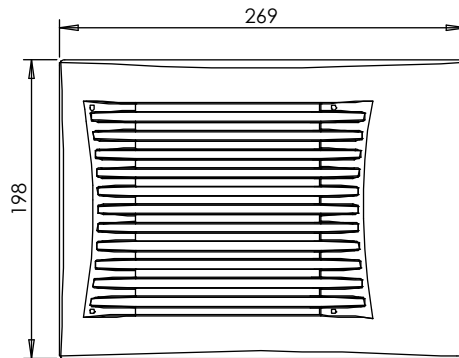

chauffage

Document transmis par la Sté Siroco
(perso.wanadoo.fr/f.dichamp)

ARIZONA 600S ARIZONA 400S ARIZONA 300S

Chauffage 3 vitesses.
Façade résistante aux chocs, aux rayures et à la chaleur.
Façade amovible.
Diamètre de raccordement Ø16.

3 speeds heater.
Shock, scratch and heat resistant front plate.
Removable front plate.
Hose Diameter Ø16.

- + Grande Vitesse High Speed
- + Moyenne Vitesse Medium Speed
- + Petite Vitesse Low Speed
- 12 V (noir) (black)
- 24 V (bleu) (blue)

Connecteur type AMP (boîtier Code 180901-0, contacts mâles Code 45098-2).

Détail connecteur porte-languettes
Detail of tab housing connector

Tension	Couleur	ARIZONA 600S		ARIZONA 400S		ARIZONA 300S	
		Cote L	Réf.	Cote L	Réf.	Cote L	Réf.
12V	Blanc	227mm	0120 0051	218mm	0120 0151	218mm	0120 0251
	Gris		0120 0052		0120 0152		0120 0252
	Anthracite		0120 0053		0120 0153		0120 0253
	Noir		0120 0054		0120 0154		0120 0254
24V	Blanc	227mm	0120 0055	218mm	0120 0155	218mm	0120 0255
	Gris		0120 0056		0120 0156		0120 0256
	Anthracite		0120 0057		0120 0157		0120 0257
	Noir		0120 0058		0120 0158		0120 0258